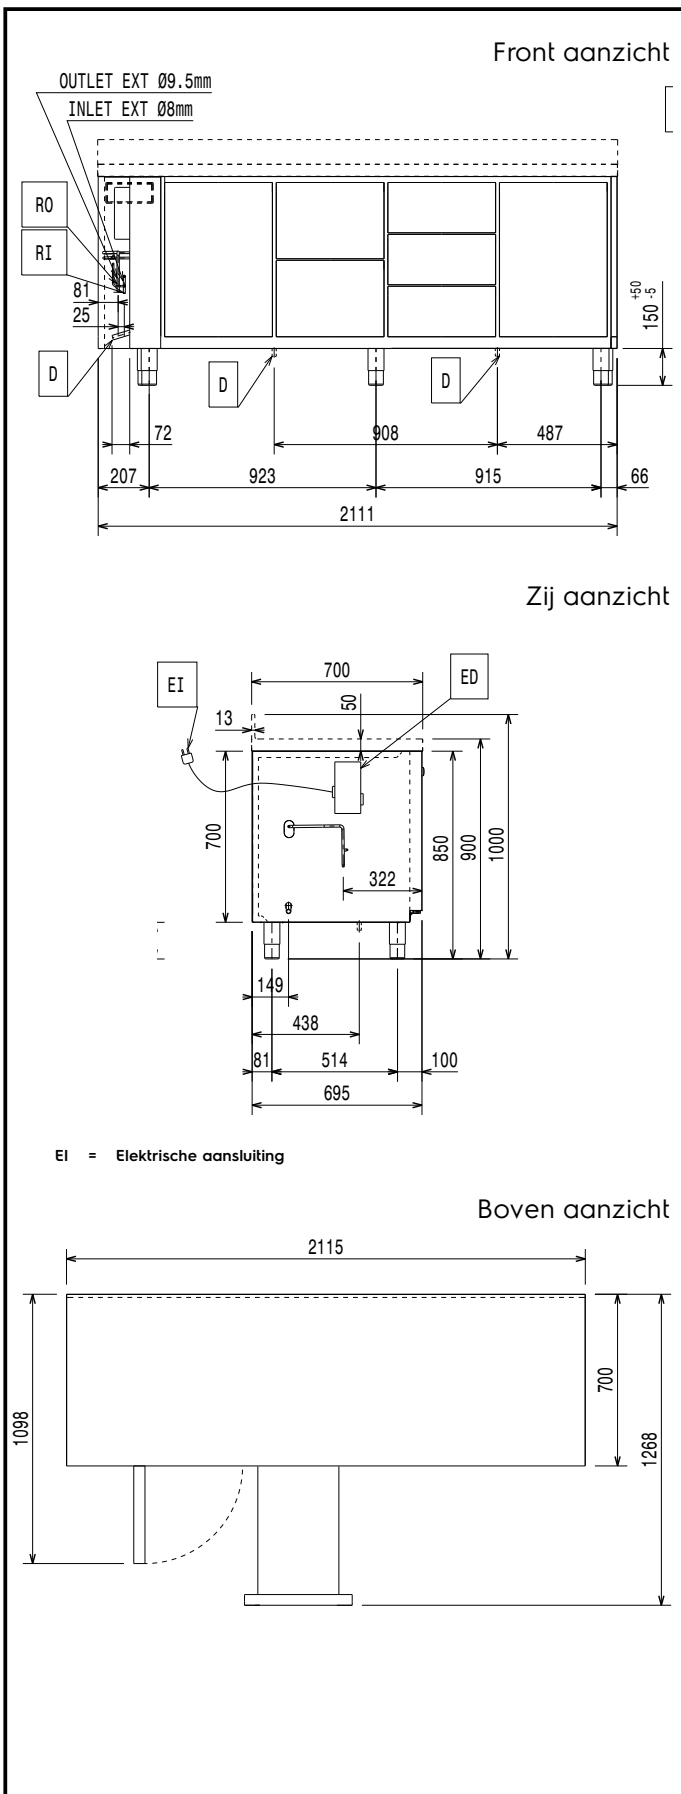

Elektra

Voltage	710069 (EH4RRAAAB)	220-240 V/1 ph/50/60 Hz
Elektrisch max. vermogen		0.03 kW
Ontdooi vermogen		0.22 kW
Stekker type		CE-SCHUKO

Algemene gegevens

Bruto inhoud	590 lt
Netto inhoud	323.4 lt
Aantal deuren	3
Draairichting deur	1 links en 2 rechts draaiend
Aantal laden	2 1/1GN laden 1/2
Externe afmetingen, lengte	2115 mm
Externe afmetingen, breedte	700 mm
Externe afmetingen, hoogte	900 mm
Interne afmetingen, lengte	1706 mm
Interne afmetingen, breedte	560 mm
Interne afmetingen, hoogte	550 mm
Gewicht, netto	133 kg
Hoogte verstelling	-5/50 mm
Klimaat klasse	5

Overige gegevens

Controle type	Digitaal
Temperatuur, minimaal	-2 °C
Temperatuur, maximaal	10 °C
Koelmiddel	R134a;R513A;R426A
GWP index	1300; 573; 1508
Werking	Geventileerd
Isolatie	90 mm (Cyclopentaan)
Remote uitvoering voor aansluiting op een extern aggregaat, deze is optioneel leverbaar.	
Aanbevolen koelvermogen*	368 W
Bij verdampings temperatuur	-10 °C
Bij condensatie temperatuur	55 °C
Max. omgevings temperatuur	32 °C
Remote afvoer aansluiting	9.5 mm
Remote toevoer aansluiting	8 mm
* Koelvermogen berekend met een leidinglengte van maximaal 15 meter (zonder bochten)	

ISO certificaat

ISO standaard	ISO 9001; ISO 14001; ISO 45001; ISO 50001

Duurzaamheid

Amperage	0.3 Amps